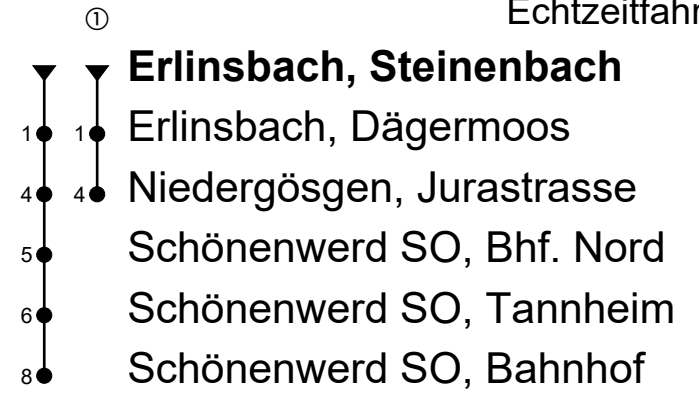

519

Erlinsbach, Steinenbach

Richtung Niedergösgen, Schönenwerd

Gültig vom 15.12.2024 bis 13.12.2025

Echtzeitfahrplan

🕒	Montag - Freitag	Samstag	Sonntag
4			
5	27 57	27	
6	27 57	27 57	07 ^① 37 ^①
7	27 57	27 57	07 ^① 37 ^①
8	27 57	27 57	07 ^① 37 ^①
9	27 57	27 57	07 ^① 37 ^①
10	27 57	27 57	07 ^① 37 ^①
11	27 57	27 57	07 ^① 37 ^①
12	27 57	27 57	07 ^① 37 ^①
13	27 57	27 57	07 ^① 37 ^①
14	27 57	27 57	07 ^① 37 ^①
15	27 57	27 57	07 ^① 37 ^①
16	27 57	27 57	07 ^① 37 ^①
17	27 57	27 57	07 ^① 37 ^①
18	27 57	27 57	07 ^① 37 ^①
19	27 57	27 57	07 ^① 37 ^①
20	27	27	07 ^① 37 ^①
21	10	10	07 ^① 37 ^①
22	10	10	07 ^① 37 ^①
23	10	10	07 ^① 37 ^①
0	10	10	07 ^①
1			
2			
3			